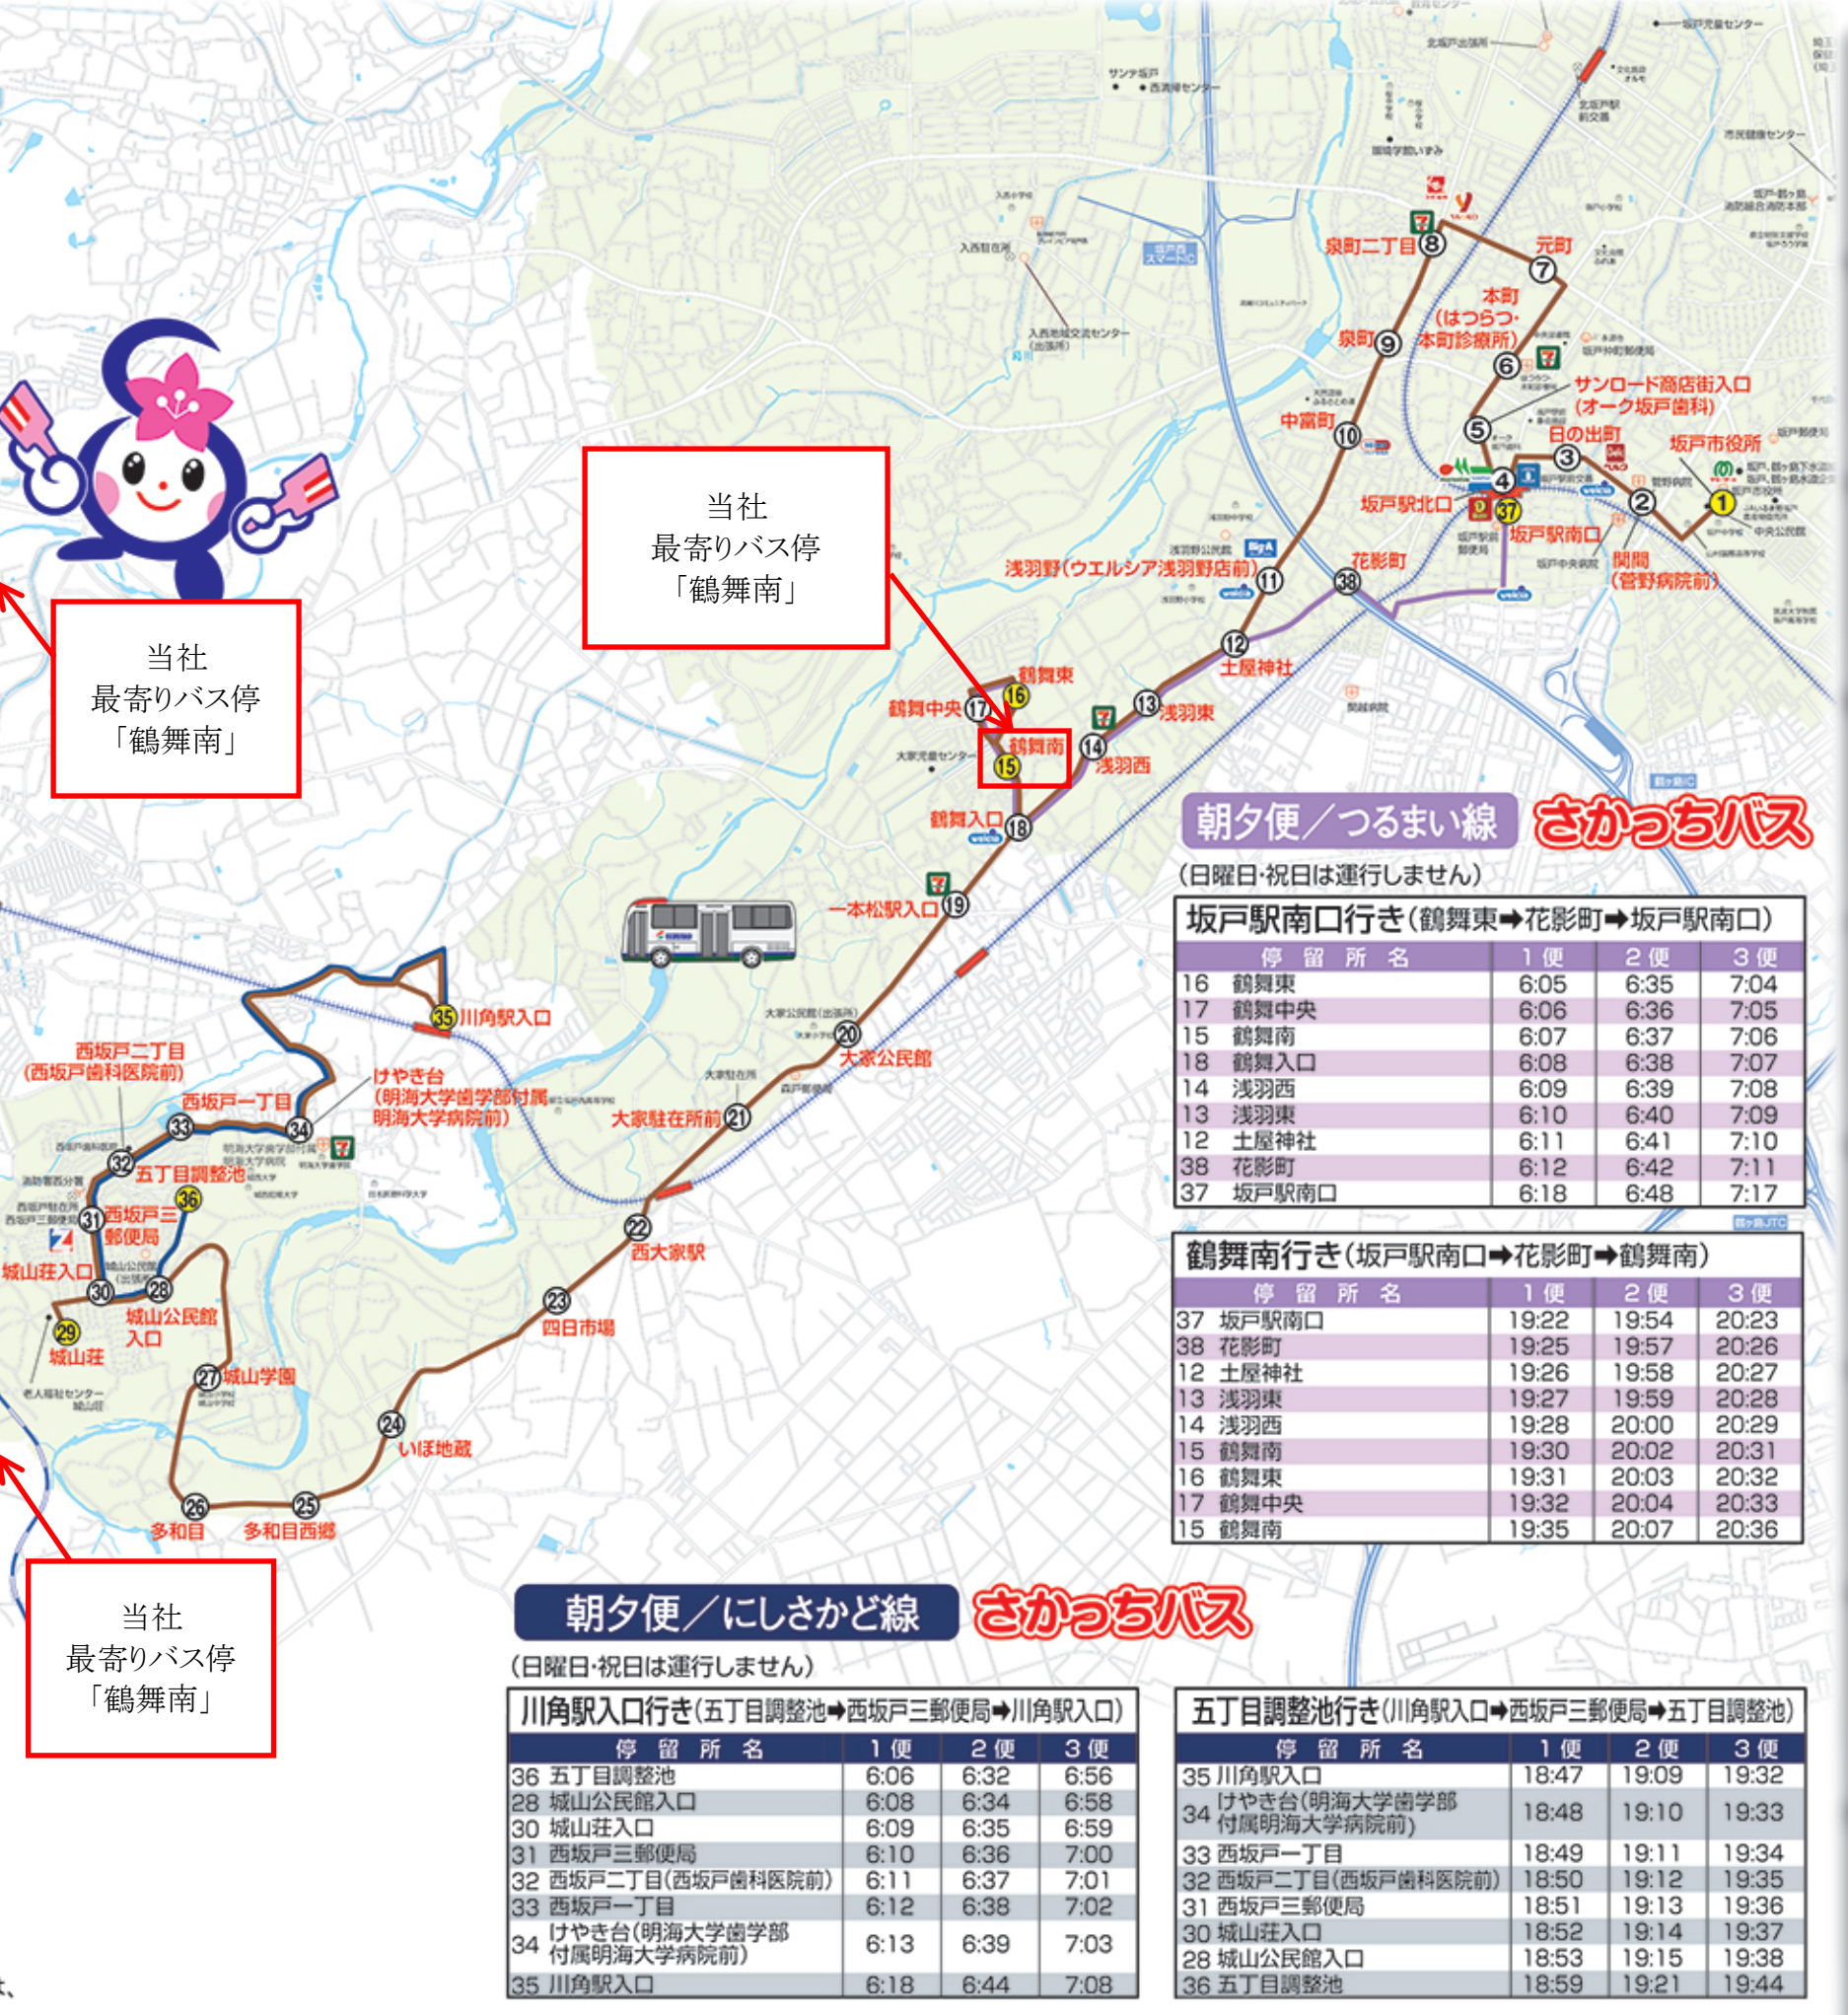

川角駅入口行き(坂戸市役所→坂戸駅北口→元町→鶴舞→城山荘→川角駅入口)

停留所名	1便	2便	3便	4便	5便	6便	7便	8便
1 坂戸市役所	(8:30)	9:01	(11:44)	12:15	(14:18)	14:59	(16:52)	17:55
2 関間(菅野病院前)	(8:31)	9:02	(11:45)	12:16	(14:19)	15:00	(16:53)	17:56
3 日の出町	(8:32)	9:03	(11:46)	12:17	(14:20)	15:01	(16:54)	17:57
4 坂戸駅北口	(8:35)	9:06	(11:49)	12:20	(14:23)	15:04	(16:57)	18:00
5 サンロード商店街入口(オーク坂戸歯科)	(8:36)	9:07	(11:50)	12:21	(14:24)	15:05	(16:58)	18:01
6 本町(はつらつ・本町診療所)	(8:37)	9:08	(11:51)	12:22	(14:25)	15:06	(16:59)	18:02
7 元町	(8:39)	9:10	(11:53)	12:24	(14:27)	15:08	(17:01)	18:04
8 泉町二丁目	(8:41)	9:12	(11:55)	12:26	(14:29)	15:10	(17:03)	18:06
9 泉町	(8:42)	9:13	(11:56)	12:27	(14:30)	15:11	(17:04)	18:07
10 中富町	(8:43)	9:14	(11:57)	12:28	(14:31)	15:12	(17:05)	18:08
11 浅羽野(ウエルシア浅羽野店前)	(8:44)	9:15	(11:58)	12:29	(14:32)	15:13	(17:06)	18:09
12 土屋神社	(8:45)	9:16	(11:59)	12:30	(14:33)	15:14	(17:07)	18:10
13 浅羽東	(8:46)	9:17	(12:00)	12:31	(14:34)	15:15	(17:08)	18:11
14 浅羽西	(8:47)	9:18	(12:01)	12:32	(14:35)	15:16	(17:09)	18:12
15 鶴舞南	(8:48)	9:19	(12:02)	12:33	(14:36)	15:17	(17:10)	18:13
16 鶴舞東	(8:49)	9:20	(12:03)	12:34	(14:37)	15:18	(17:11)	18:14
17 鶴舞中央	(8:50)	9:21	(12:04)	12:35	(14:38)	15:19	(17:12)	18:15
15 鶴舞南	(8:54)	9:25	(12:08)	12:39	(14:42)	15:23	(17:16)	18:19
18 鶴舞入口	(8:55)	9:26	(12:09)	12:40	(14:43)	15:24	(17:17)	18:20
19 一本松駅入口	(8:56)	9:27	(12:10)	12:41	(14:44)	15:25	(17:18)	18:21
20 大家公民館	(8:57)	9:28	(12:11)	12:42	(14:45)	15:26	(17:19)	18:22
21 大家駐在所前	(8:58)	9:29	(12:12)	12:43	(14:46)	15:27	(17:20)	18:23
22 西大家駅	(8:59)	9:30	(12:13)	12:44	(14:47)	15:28	(17:21)	18:24
23 四日市場	(9:00)	9:31	(12:14)	12:45	(14:48)	15:29	(17:22)	18:25
24 いぼ地藏	(9:01)	9:32	(12:15)	12:46	(14:49)	15:30	(17:23)	18:26
25 多和目西郷	(9:02)	9:33	(12:16)	12:47	(14:50)	15:31	(17:24)	18:27
26 多和目	(9:03)	9:34	(12:17)	12:48	(14:51)	15:32	(17:25)	18:28
27 城山学園	(9:04)	9:35	(12:18)	12:49	(14:52)	15:33	(17:26)	18:29
28 城山公民館入口	(9:05)	9:36	(12:19)	12:50	(14:53)	15:34	(17:27)	18:30
29 城山荘	(9:15)	9:46	(12:29)	13:00	(15:03)	15:44	—	—
30 城山荘入口	(9:16)	9:47	(12:30)	13:01	(15:04)	15:45	(17:28)	18:31
31 西坂戸三郵便局	(9:17)	9:48	(12:31)	13:02	(15:05)	15:46	(17:29)	18:32
32 西坂戸二丁目(西坂戸歯科医院前)	(9:18)	9:49	(12:32)	13:03	(15:06)	15:47	(17:30)	18:33
33 西坂戸一丁目	(9:19)	9:50	(12:33)	13:04	(15:07)	15:48	(17:31)	18:34
34 けやき台(明海大学歯学部附属明海大学病院前)	(9:21)	9:52	(12:35)	13:06	(15:09)	15:50	(17:33)	18:36
35 川角駅入口	(9:30)	10:01	(12:44)	13:15	(15:18)	15:59	(17:42)	18:45

お問い合わせ 「おおよ線」「朝夕便/にしきかど線」「朝夕便/つるまい線」の運行、お忘れ物については、東武バスウエスト(株)坂戸営業所(☎049-283-5279)

朝夕便/つるまい線 さかちバス

(日曜日・祝日は運行しません)

坂戸駅南口行き(鶴舞東→花影町→坂戸駅南口)

停留所名	1便	2便	3便
16 鶴舞東	6:05	6:35	7:04
17 鶴舞中央	6:06	6:36	7:05
15 鶴舞南	6:07	6:37	7:06
18 鶴舞入口	6:08	6:38	7:07
14 浅羽西	6:09	6:39	7:08
13 浅羽東	6:10	6:40	7:09
12 土屋神社	6:11	6:41	7:10
38 花影町	6:12	6:42	7:11
37 坂戸駅南口	6:18	6:48	7:17

鶴舞南行き(坂戸駅南口→花影町→鶴舞南)

停留所名	1便	2便	3便
37 坂戸駅南口	19:22	19:54	20:23
38 花影町	19:25	19:57	20:26
12 土屋神社	19:26	19:58	20:27
13 浅羽東	19:27	19:59	20:28
14 浅羽西	19:28	20:00	20:29
15 鶴舞南	19:30	20:02	20:31
16 鶴舞東	19:31	20:03	20:32
17 鶴舞中央	19:32	20:04	20:33
15 鶴舞南	19:35	20:07	20:36

朝夕便/にしきかど線 さかちバス

(日曜日・祝日は運行しません)

川角駅入口行き(五丁目調整池→西坂戸三郵便局→川角駅入口)

停留所名	1便	2便	3便
36 五丁目調整池	6:06	6:32	6:56
28 城山公民館入口	6:08	6:34	6:58
30 城山荘入口	6:09	6:35	6:59
31 西坂戸三郵便局	6:10	6:36	7:00
32 西坂戸二丁目(西坂戸歯科医院前)	6:11	6:37	7:01
33 西坂戸一丁目	6:12	6:38	7:02
34 けやき台(明海大学歯学部附属明海大学病院前)	6:13	6:39	7:03
35 川角駅入口	6:18	6:44	7:08

五丁目調整池行き(川角駅入口→西坂戸三郵便局→五丁目調整池)

停留所名	1便	2便	3便
35 川角駅入口	18:47	19:09	19:32
34 けやき台(明海大学歯学部附属明海大学病院前)	18:48	19:10	19:33
33 西坂戸一丁目	18:49	19:11	19:34
32 西坂戸二丁目(西坂戸歯科医院前)	18:50	19:12	19:35
31 西坂戸三郵便局	18:51	19:13	19:36
30 城山荘入口	18:52	19:14	19:37
28 城山公民館入口	18:53	19:15	19:38
36 五丁目調整池	18:59	19:21	19:44